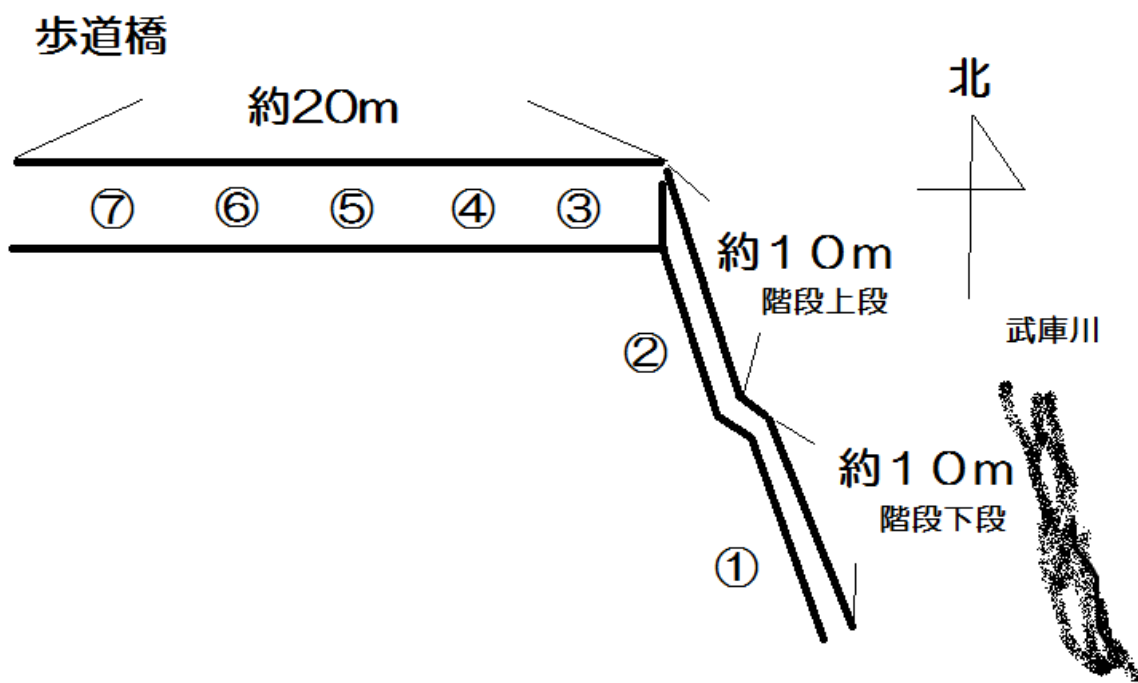

令和2年度(2020年度) 西宮市中学校駅伝競走大会

横断幕設置場所

設置場所	学校名
①	上ヶ原
②	鳴尾
③	鳴尾南
④	塩瀬
⑤	浜甲子園
⑥	苦楽園
⑦	×