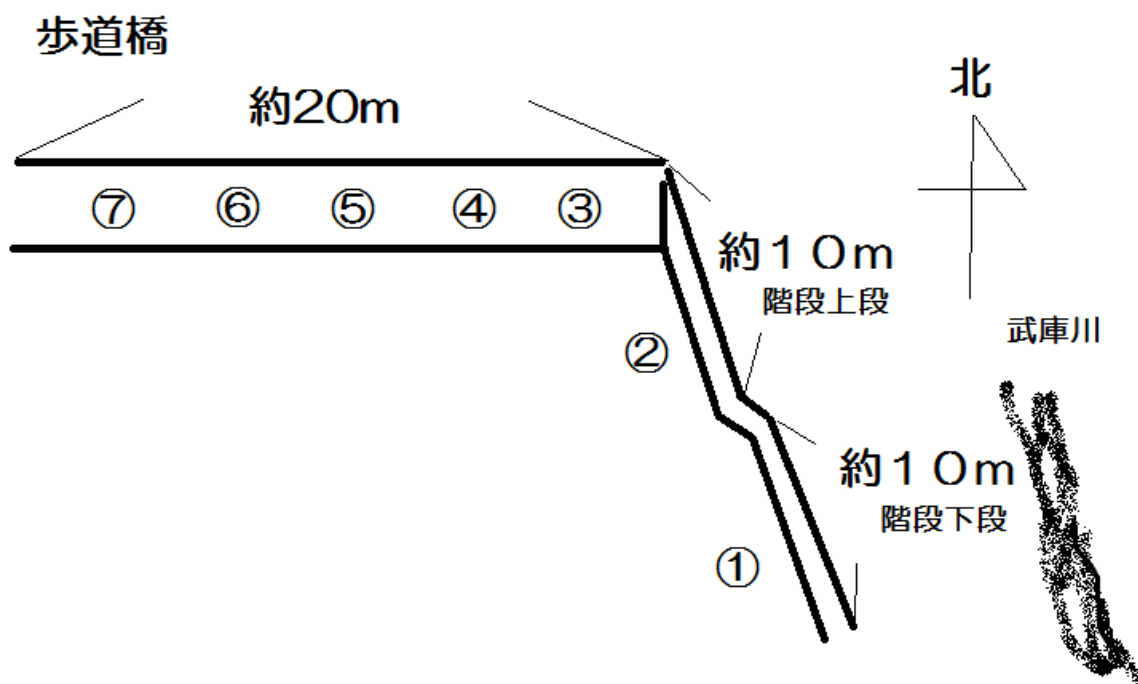

平成 30 年度(2018 年度)

西宮市中学校総合体育大会 駅伝大会  
横 断 幕 設 置 場 所

設置場所	学校名
①	塩瀬
②	苦楽園
③	甲陵
④	鳴尾
⑤	鳴尾南
⑥	学文
⑦	浜脇