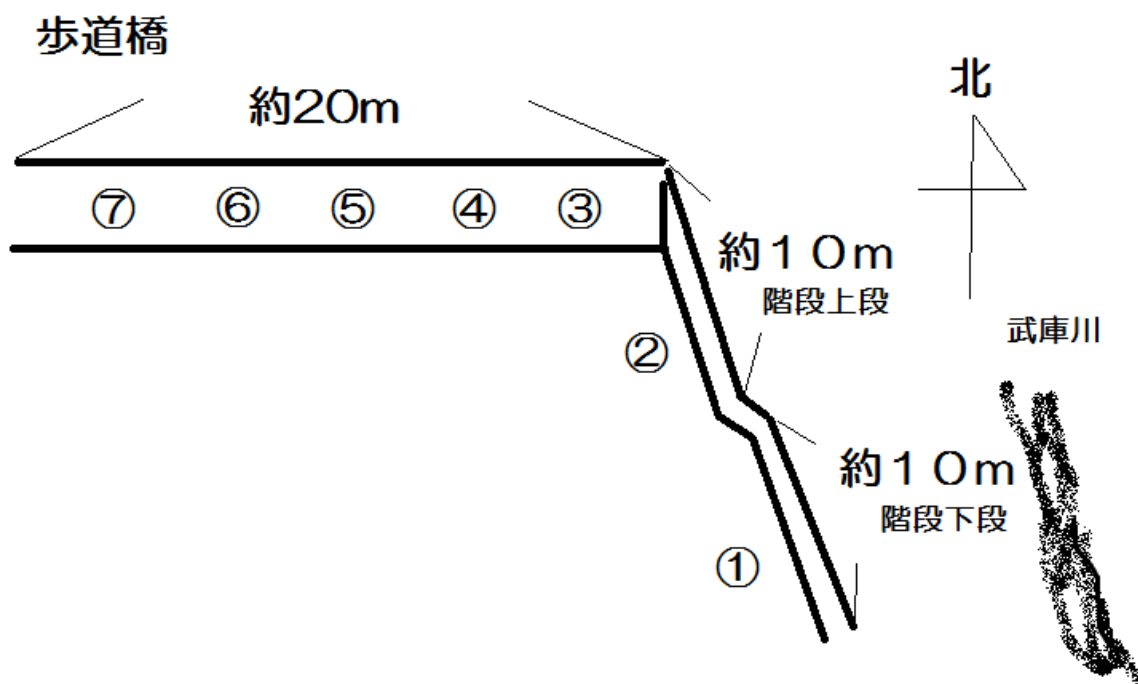

平成 29 年度(2017 年度)

西宮市中学校総合体育大会 駅伝大会  
横 断 幕 設 置 場 所

設置場所	学校名
①	山口
②	甲武
③	甲陵
④	鳴尾南
⑤	鳴尾
⑥	苦楽園
⑦	浜脇