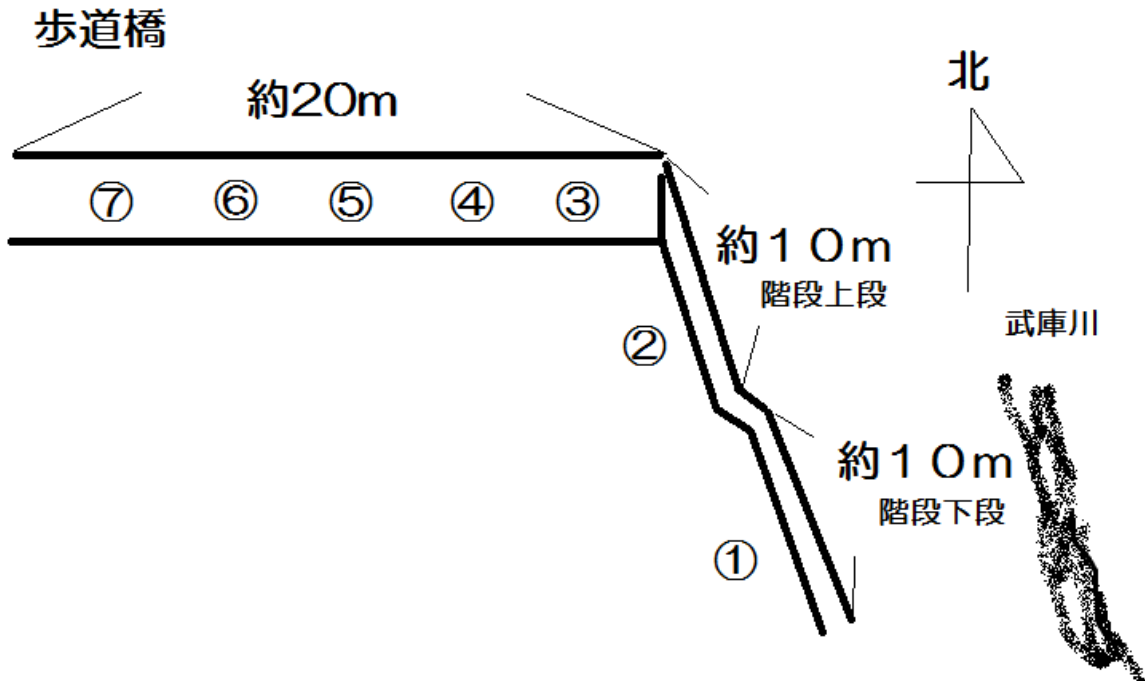

### 横断幕設置場所

設置場所	学校名	横断幕の長さ
1	苦楽園	5m
2		
3	浜脇	5m
4	塩瀬	4m30
5	甲陵	4m20
6	甲武	4m
7	×	