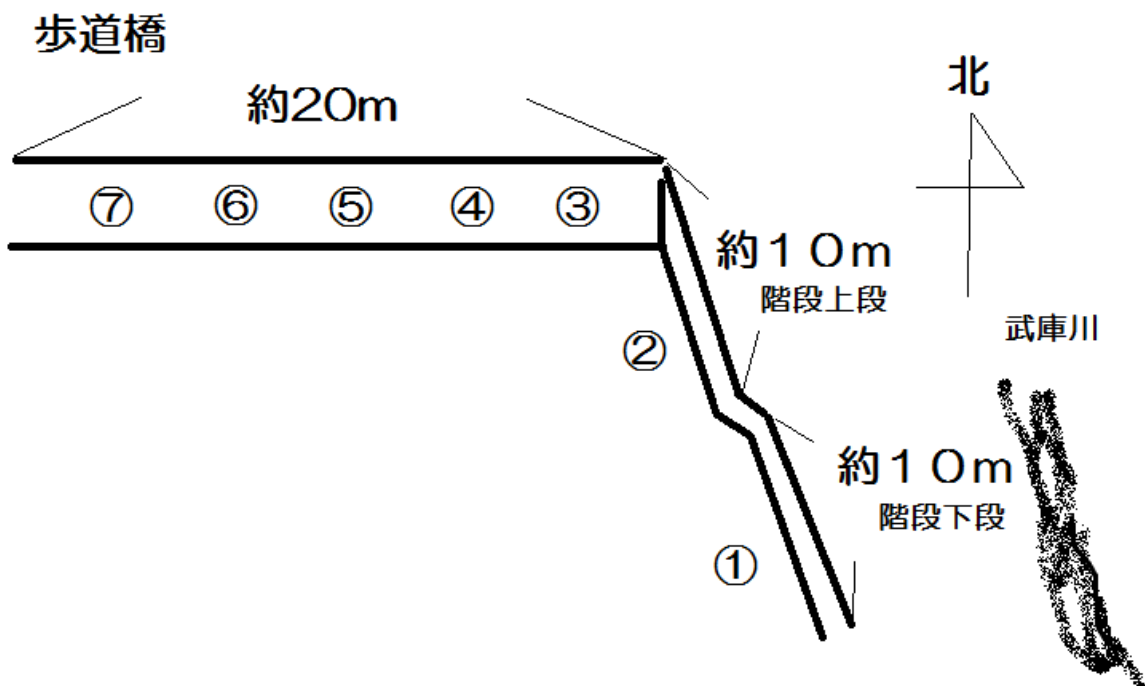

平成 26 年度(2014 年度)

西宮市中学校総合体育大会 駅伝大会  
横断幕設置場所

設置場所	学校名
①	浜脇中
②	上ヶ原中
③	塩瀬中
④	苦楽園中
⑤	甲武中
⑥	鳴尾中