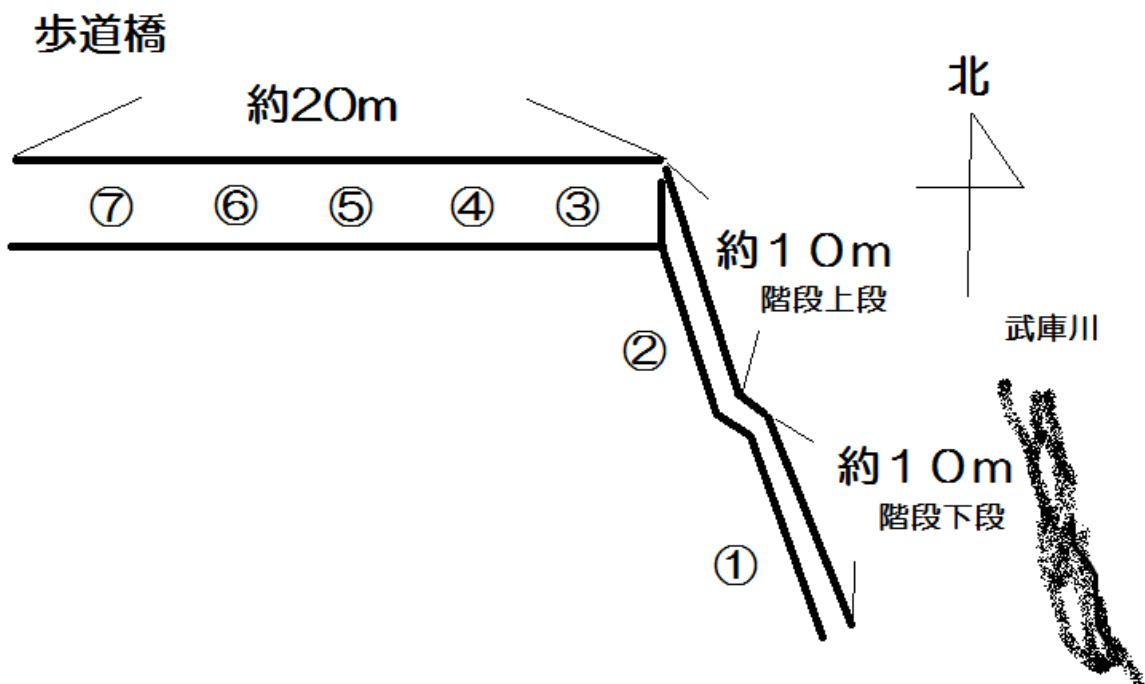

平成 26 年度(2014 年度)

西宮市中学校総合体育大会 駅伝大会
横断幕設置場所

設置場所	学校名
1	鳴尾中
2	塩瀬中
3	上ヶ原中
4	上甲子園中
5	苦楽園中
6	高須中
7	浜脇中